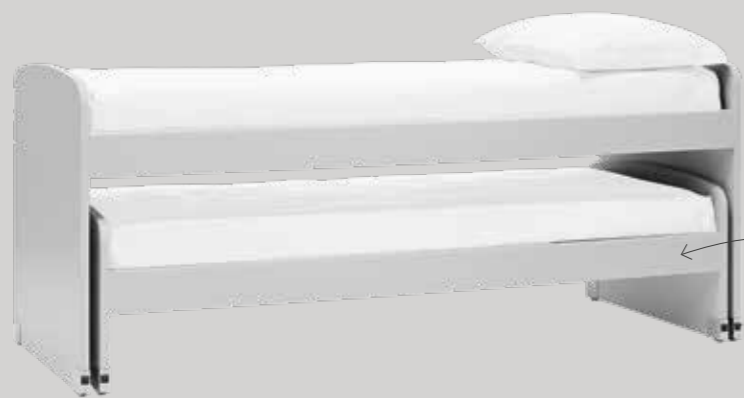

CAMERETTA — 12

DESIGN E FUNZIONALITÀ IN POCO SPAZIO

DESIGN AND FUNCTIONALITY
IN A LITTLE SPACE

Armadio Bianco
White wardrobe

Alveare Grigio Chiaro
Light Gray beehive

Letto Flash Carota
Carrot Flash bed

**3 SOLUZIONI LETTO,
1 MOBILE UNICO,
0 PROBLEMI DI SPAZIO!**