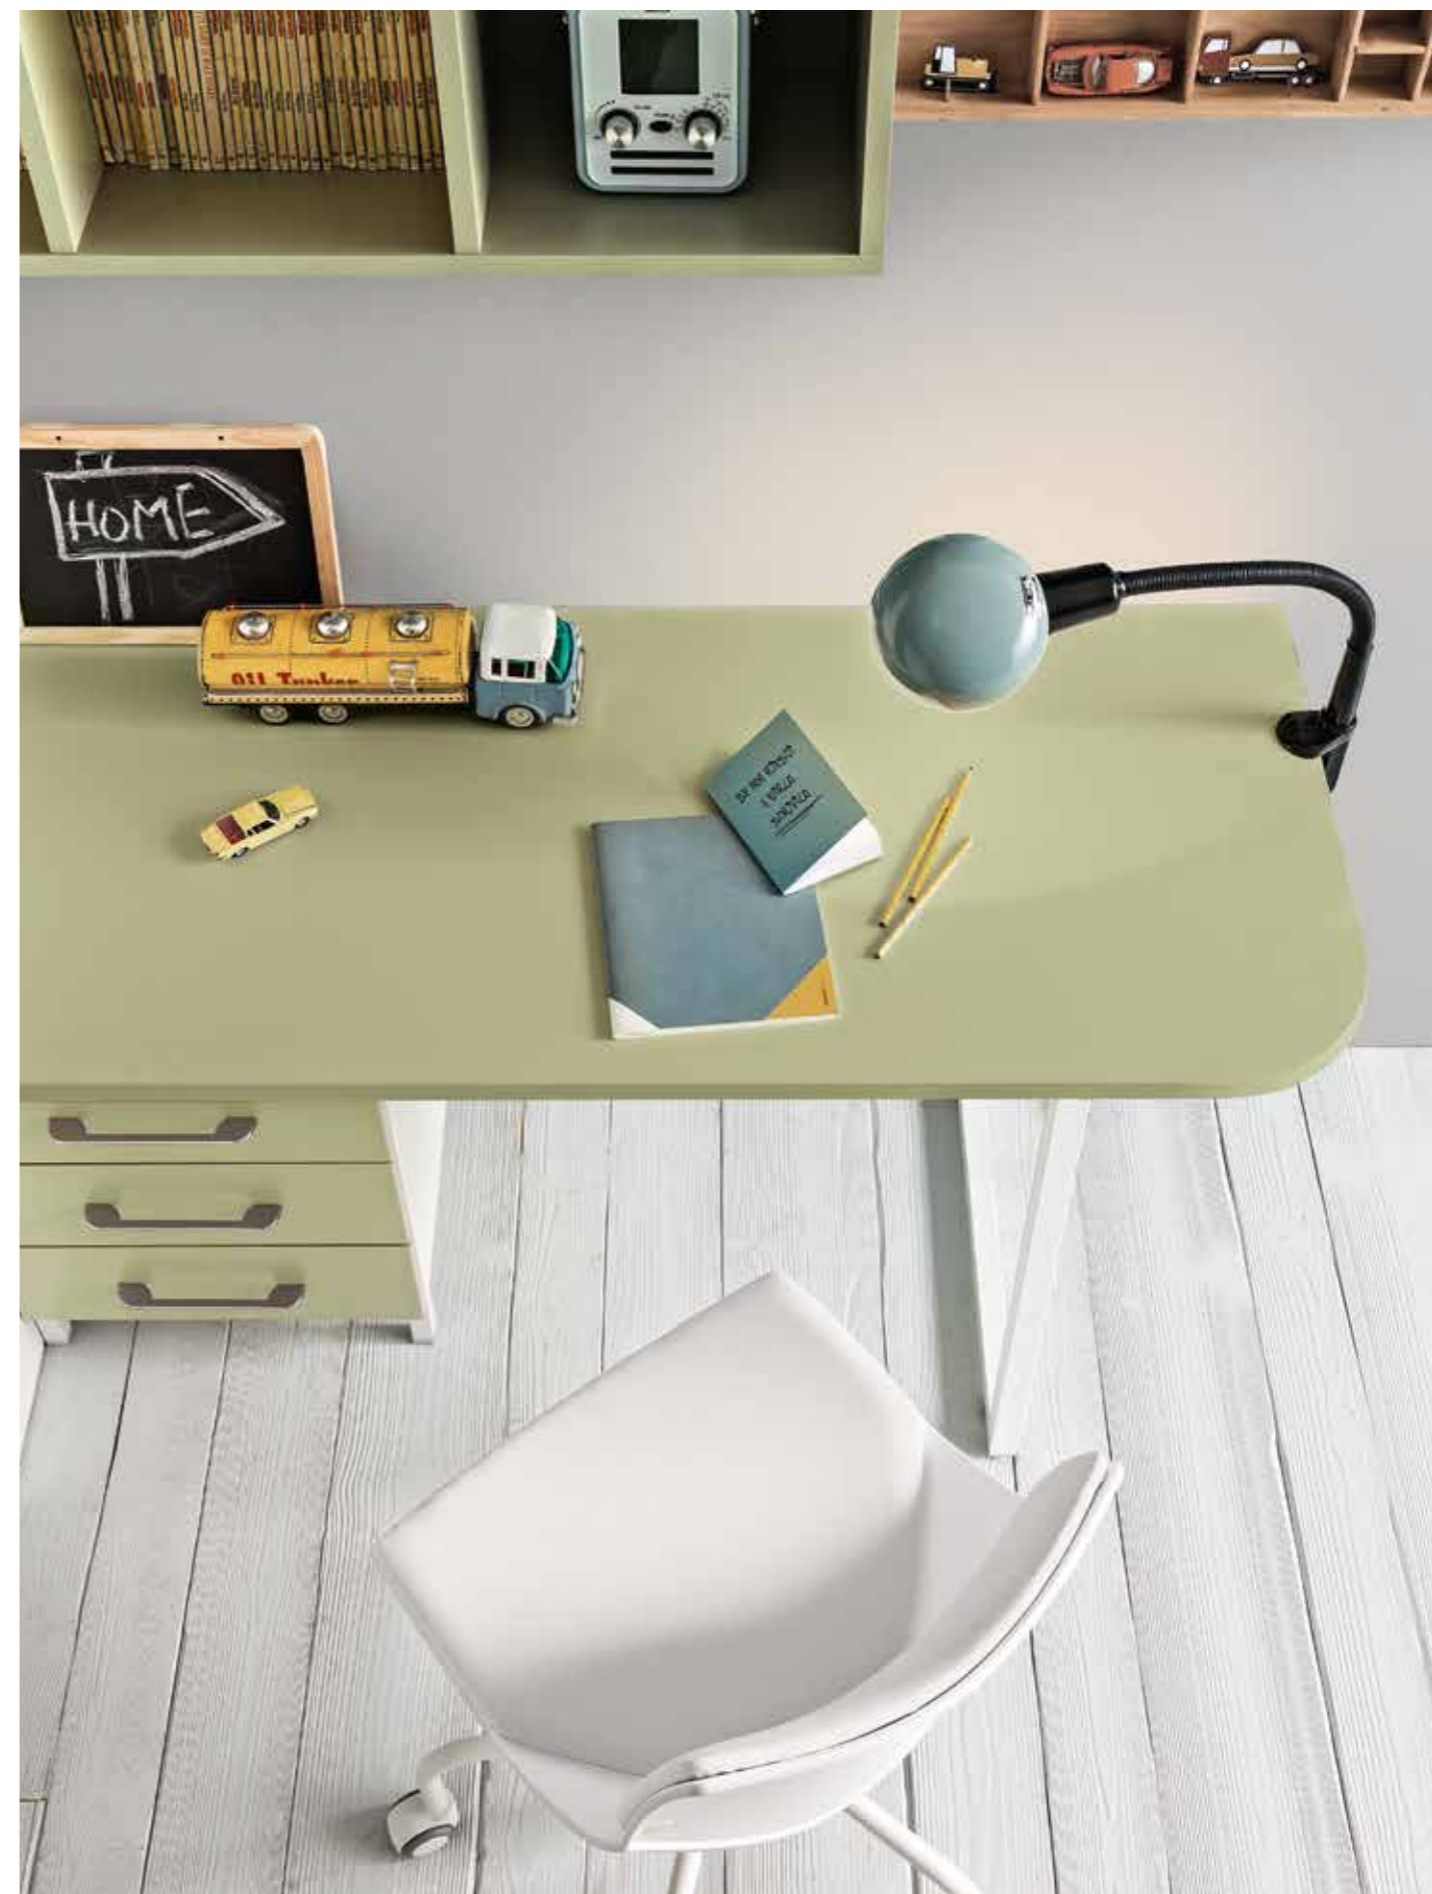

SOLUZIONI VERSATILI SENZA RINUNCIARE ALLO STILE

COMFORTABLE SOLUTIONS

Scrittoio e comodino
Muschio
*Writing desk and bedside
cabinet Musk*

Letto Petalo con testiera
e pediera sp.35 mm Bianco
*White Petalo bed with
headboard and footboard
mm. 35 thickness.*