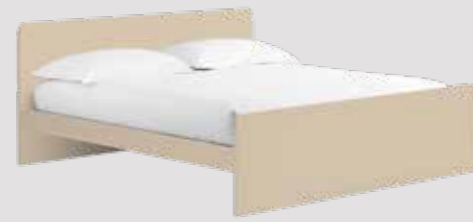

LETTI MATRIMONIALI IN LEGNO

WOODEN DOUBLE BEDS

LETTO ONDA BASSA COLOR
160x200

LETTO ONDA COLOR
160x200

LETTO REFOLO
160x200

LETTO REFOLO BASSO
160x200

LETTO IRIS BASSO
160x200

LETTO BUCANEVE
160x200