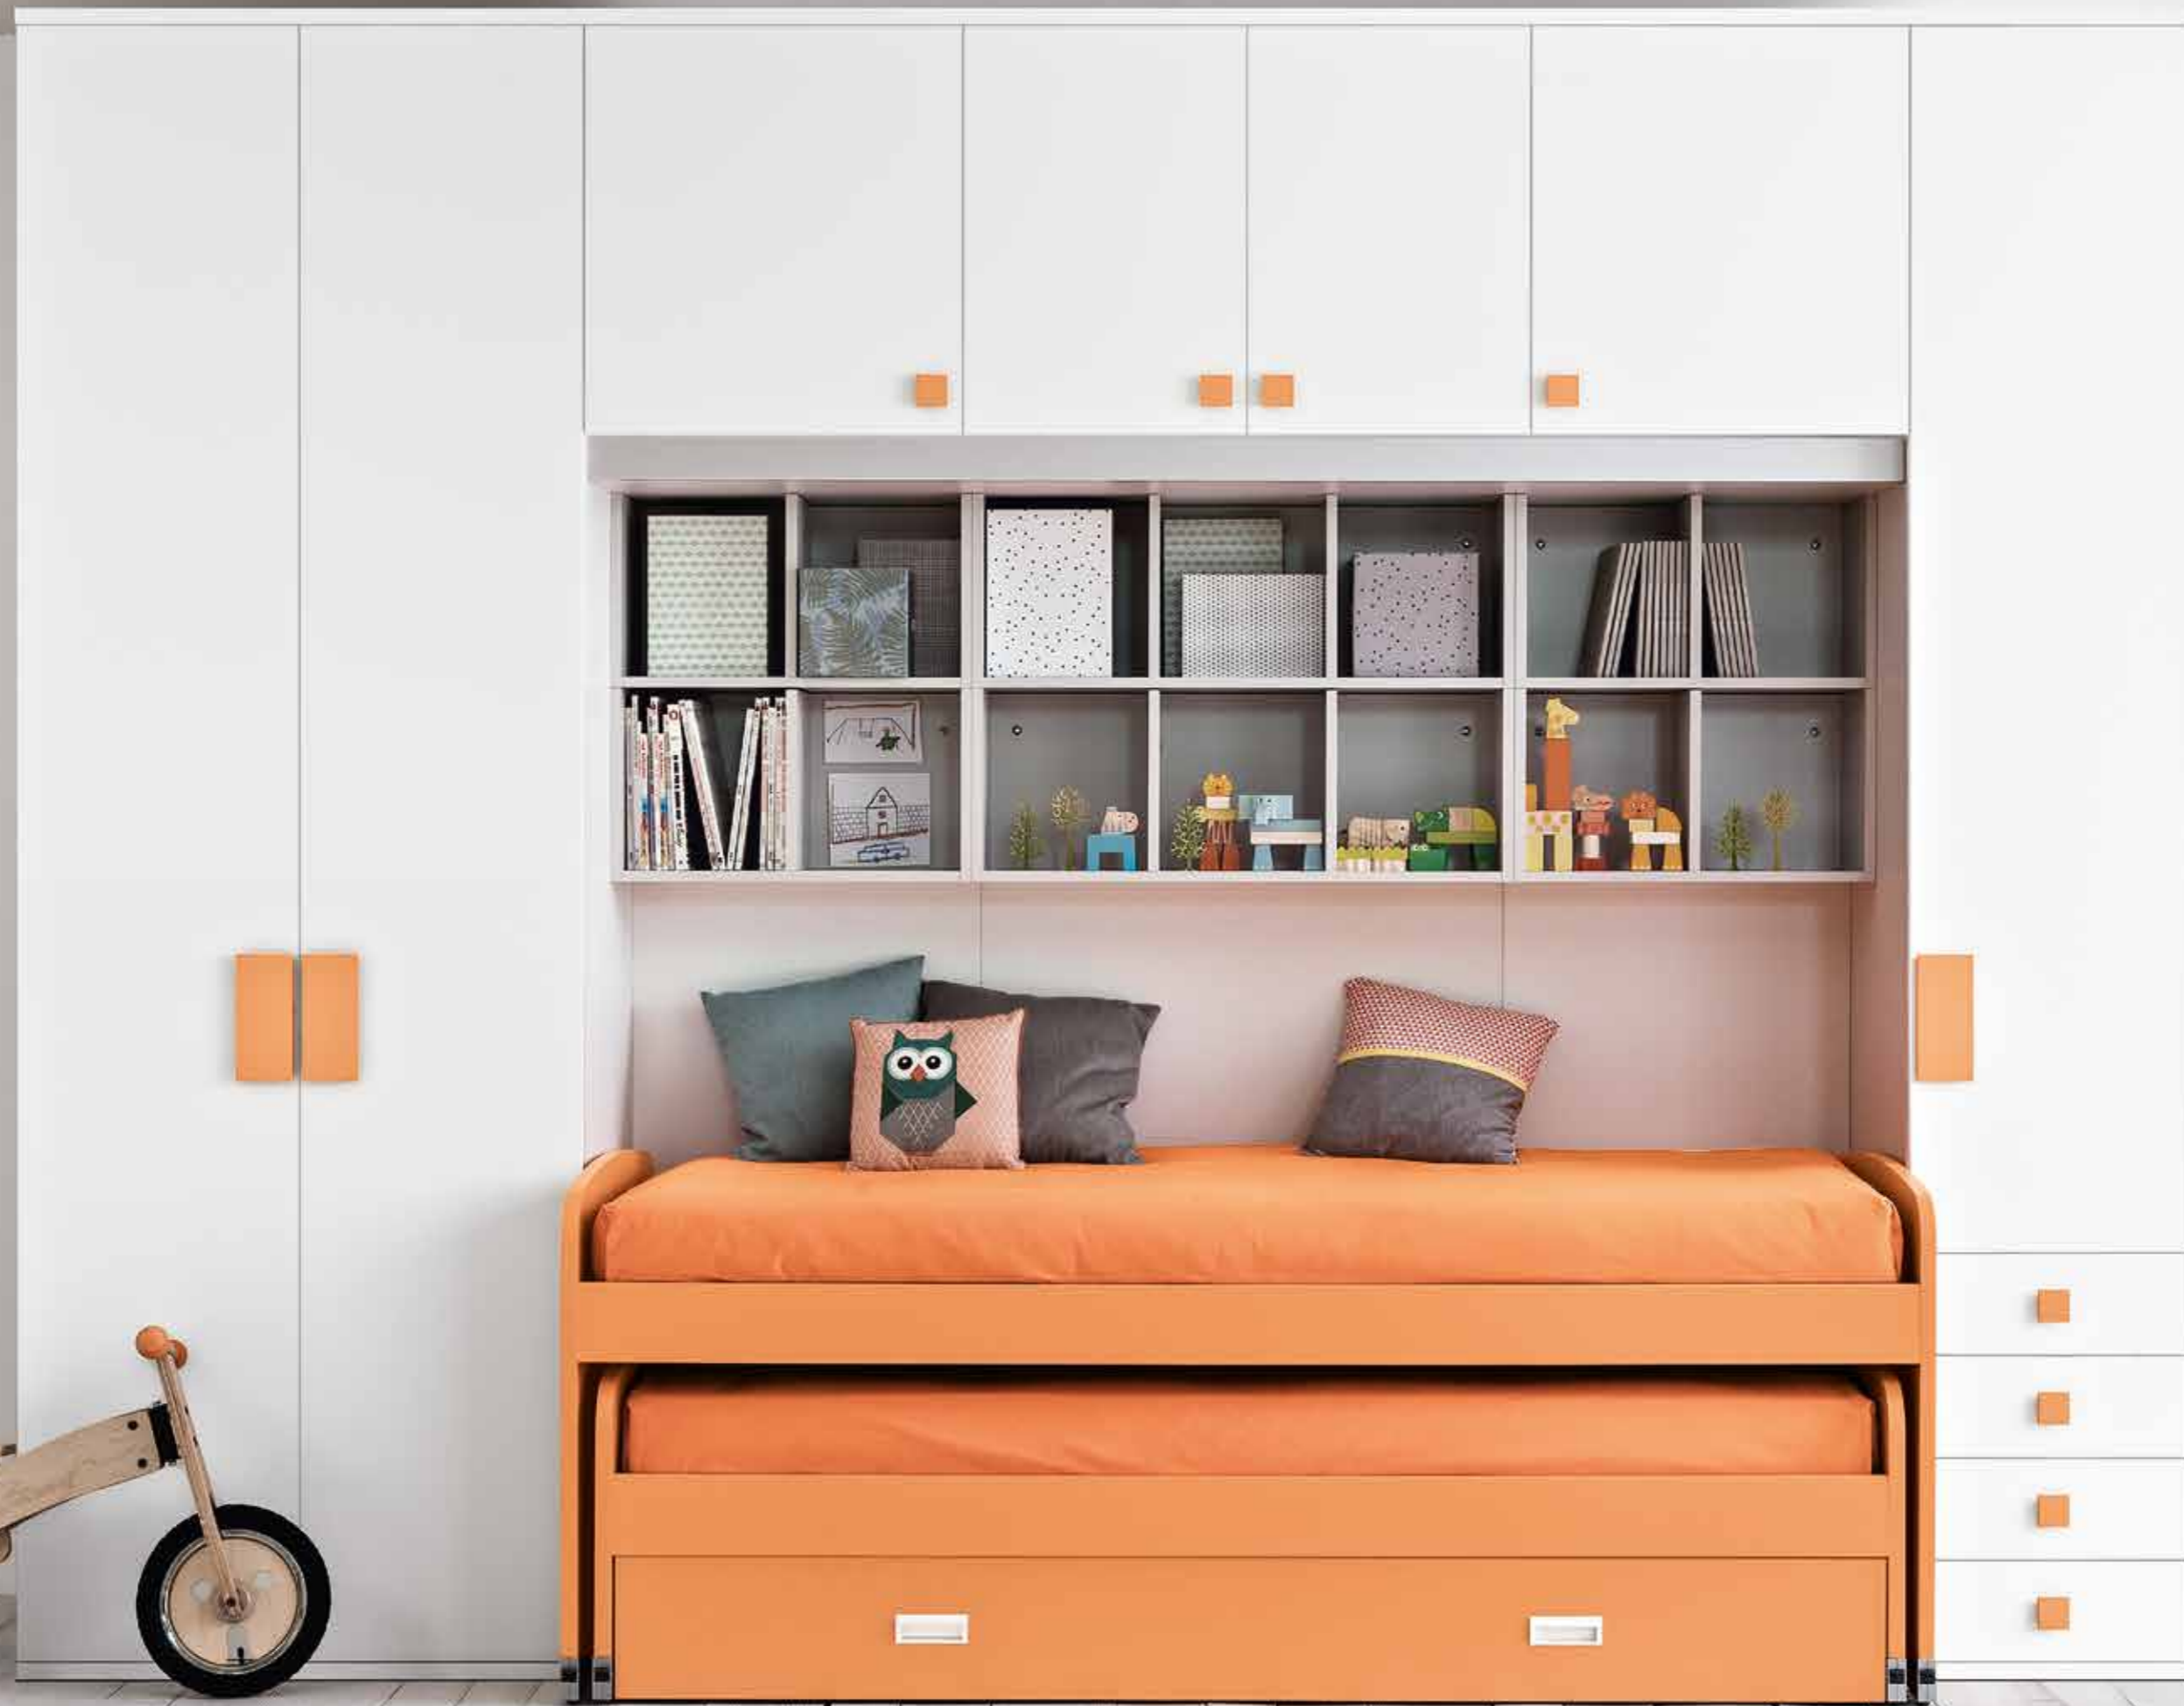

CAMERETTA — 12

DESIGN E FUNZIONALITÀ IN POCO SPAZIO

DESIGN AND FUNCTIONALITY
IN A LITTLE SPACE

Armadio Bianco
White wardrobe

Alveare Grigio Chiaro
Light Gray beehive

Letto Flash Carota
Carrot Flash bed

**3 SOLUZIONI LETTO,
1 MOBILE UNICO,
0 PROBLEMI DI SPAZIO!**