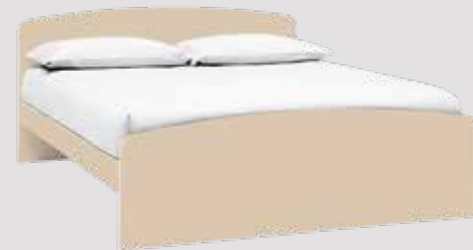

LETTO ONDA COLOR
160x200