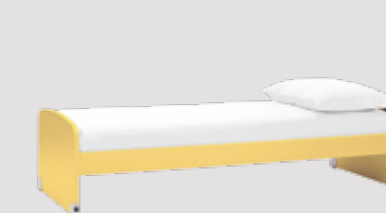

FLASH INFERIORE
80x190

Le misure riportate sono relative alle dimensioni dei materassi / The dimensions shown refer to the dimensions of the mattresses