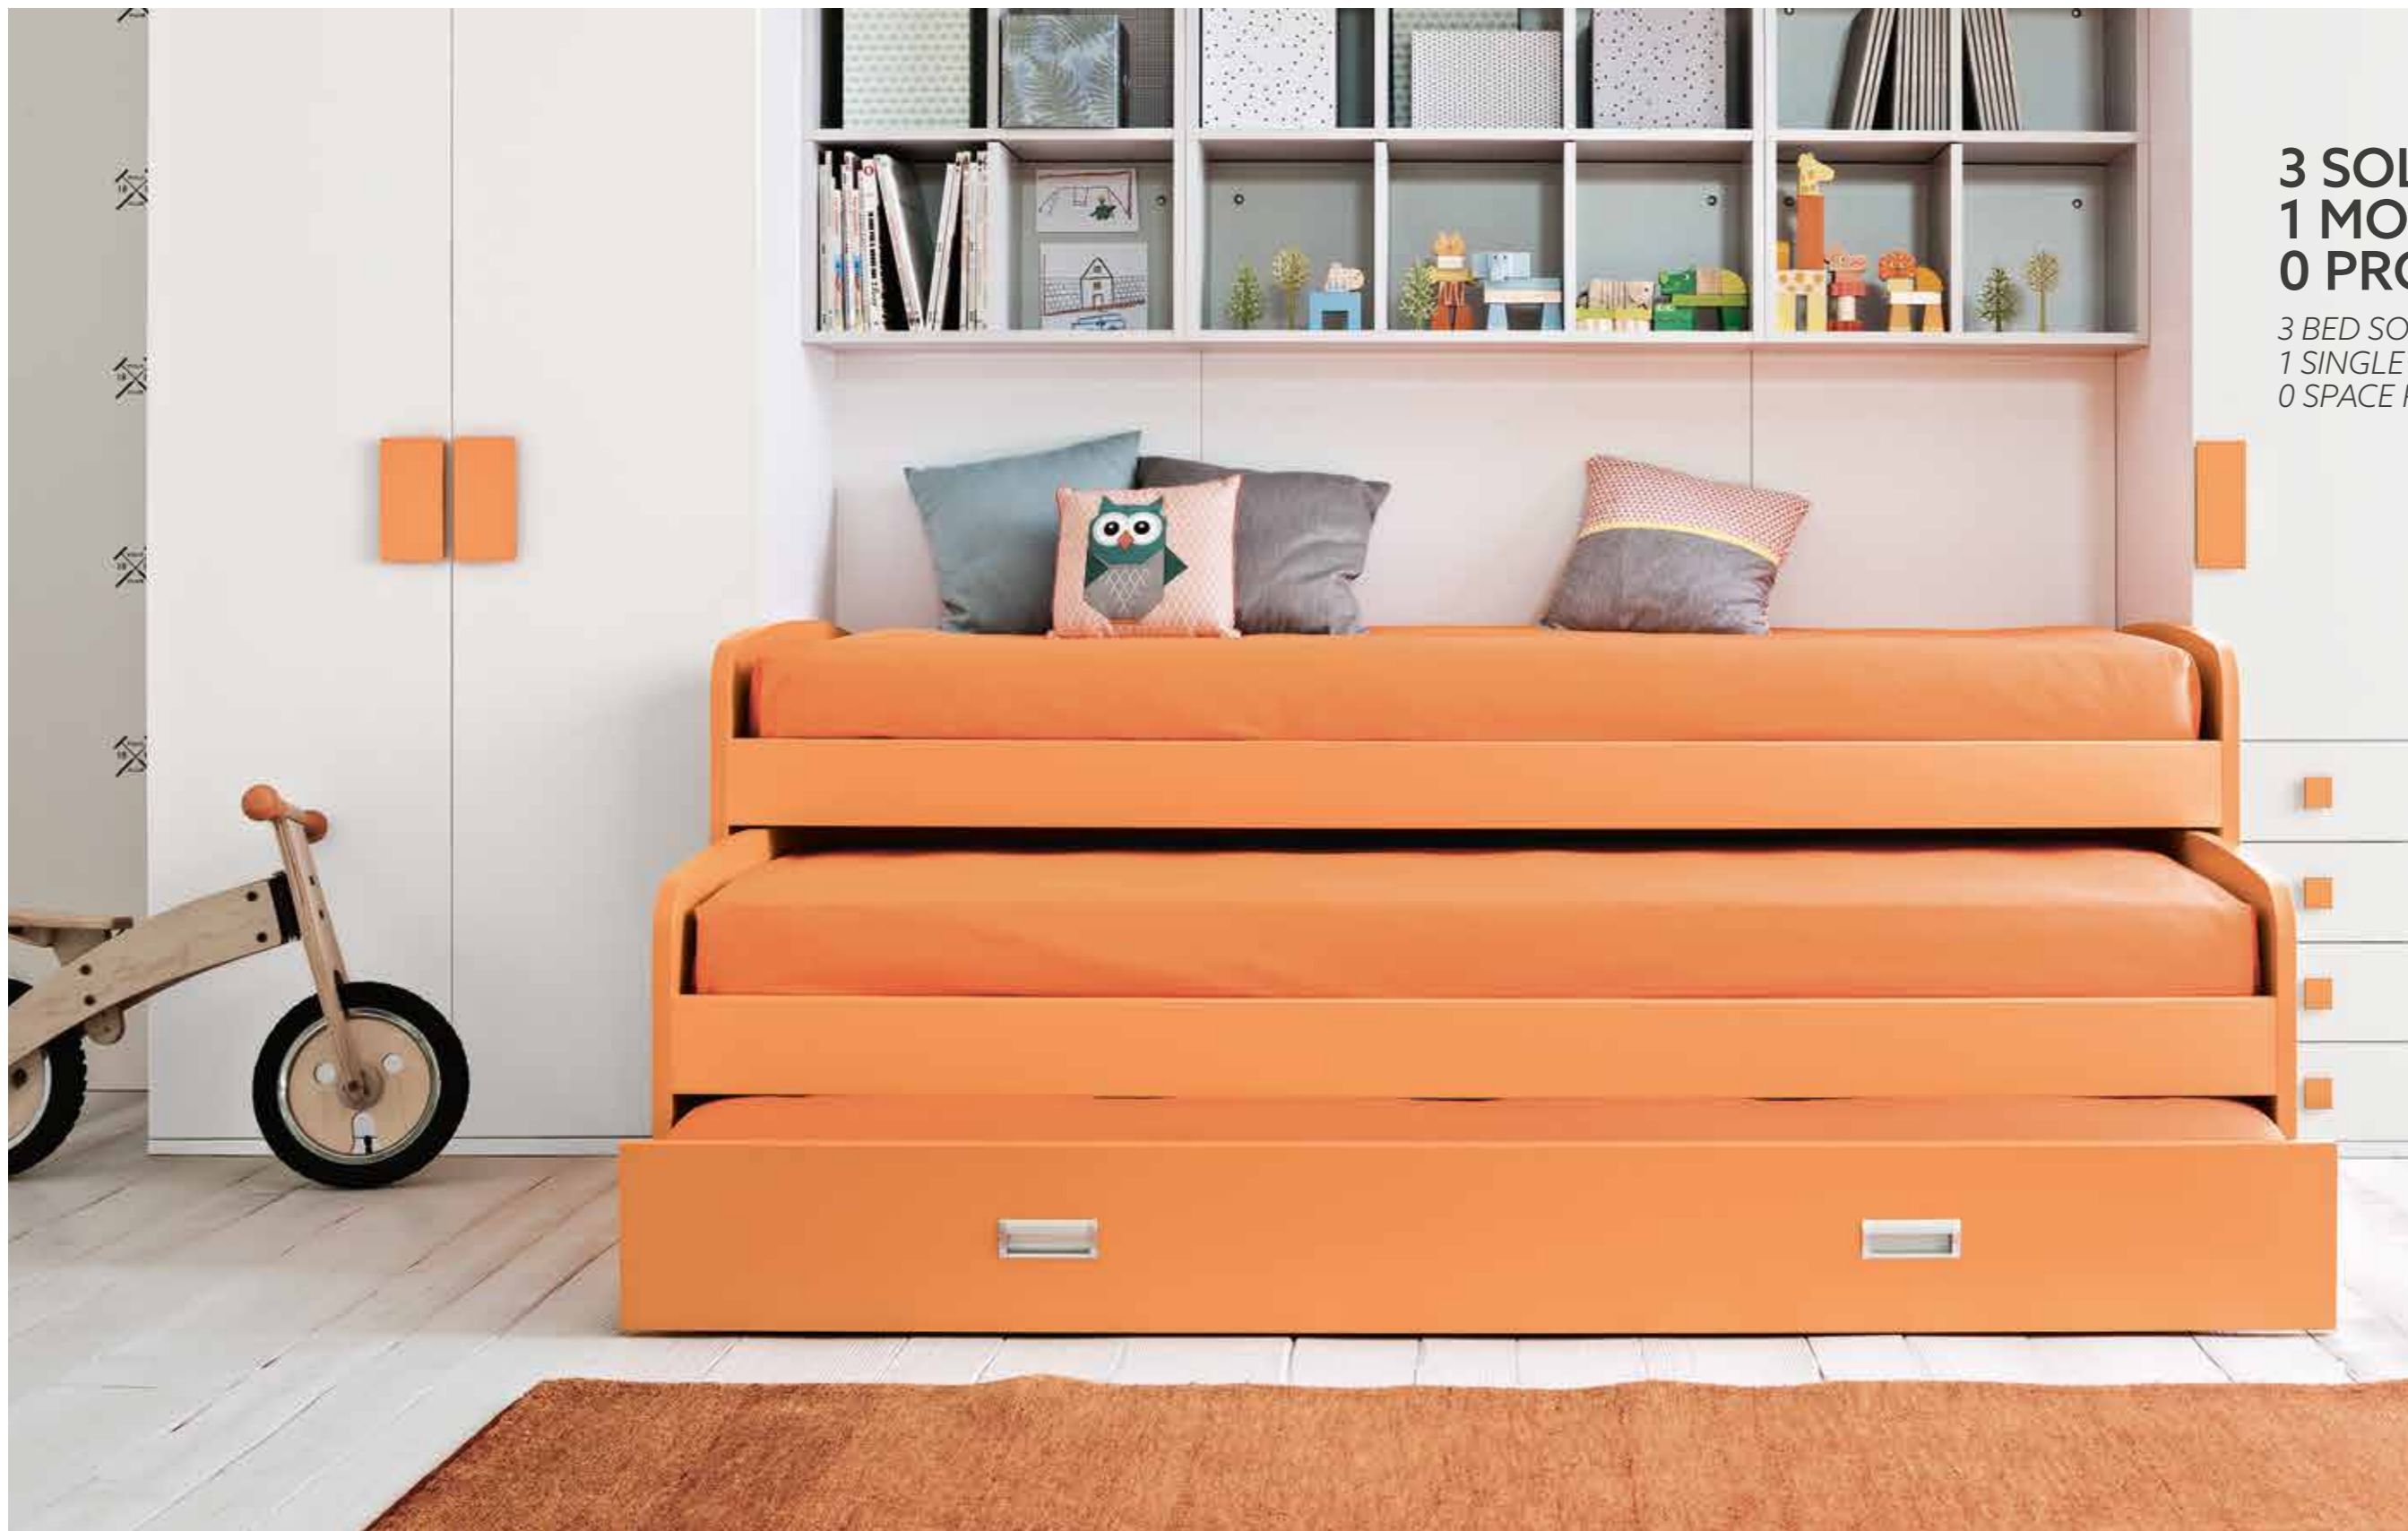

CAMERETTA — 12

DESIGN E FUNZIONALITÀ IN POCO SPAZIO

DESIGN AND FUNCTIONALITY
IN A LITTLE SPACE

Armadio Bianco
White wardrobe

Alveare Grigio Chiaro
Light Gray beehive

Letto Flash Carota
Carrot Flash bed

**3 SOLUZIONI LETTO,
1 MOBILE UNICO,
0 PROBLEMI DI SPAZIO!**